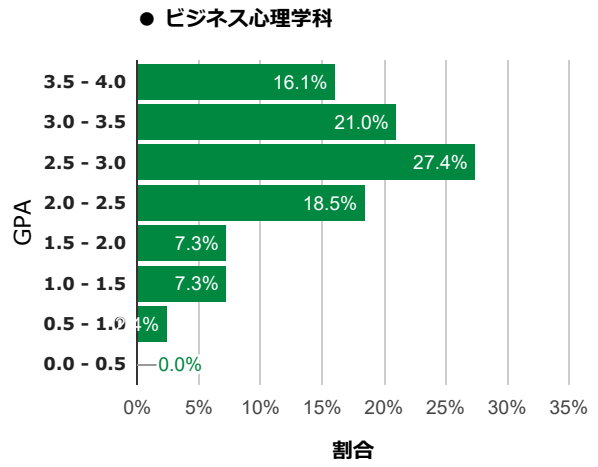

山陽学園大学・山陽学園短期大学
客観的な指標に基づく成績の分布状況を示す資料

◆ 2023年度/学科別 累計GPAの分布

▶ 累計GPAの平均 : 2.73

▶ 累計GPAの平均 : 2.69

▶ 累計GPAの平均 : 2.60

▶ 累計GPAの平均 : 2.67

▶ 累計GPAの平均 : 2.39

▶ 累計GPAの平均 : 2.54