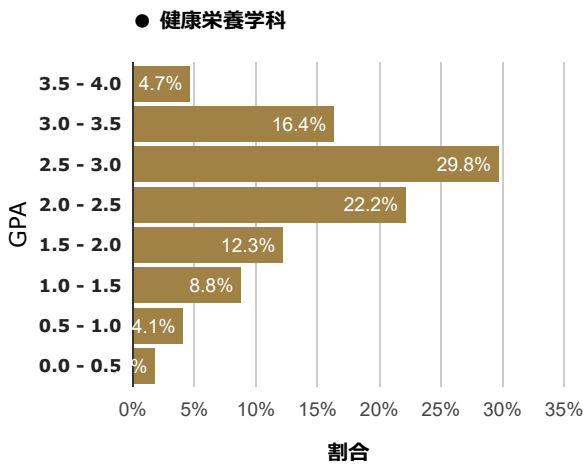

山陽学園大学・山陽学園短期大学
客観的な指標に基づく成績の分布状況を示す資料

◆ 2023年度/学科別 累計GPAの分布

▶ 累計GPAの平均 : 2.73

▶ 累計GPAの平均 : 2.69

▶ 累計GPAの平均 : 2.60

▶ 累計GPAの平均 : 2.67

▶ 累計GPAの平均 : 2.39

▶ 累計GPAの平均 : 2.54