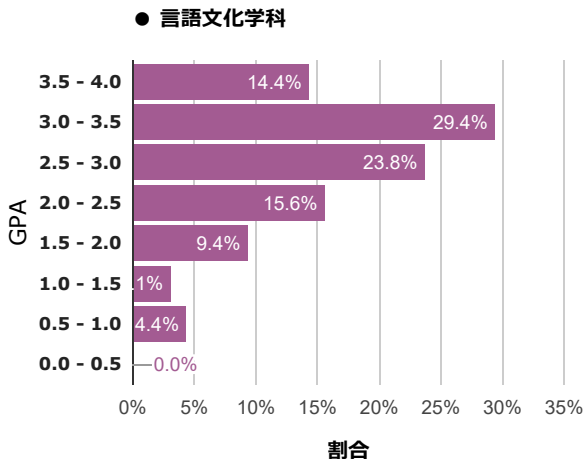

山陽学園大学・山陽学園短期大学
客観的な指標に基づく成績の分布状況を示す資料

◆ 2023年度/学科別 累計GPAの分布

▶ 累計GPAの平均 : 2.73

▶ 累計GPAの平均 : 2.69

▶ 累計GPAの平均 : 2.60

▶ 累計GPAの平均 : 2.67

▶ 累計GPAの平均 : 2.39

▶ 累計GPAの平均 : 2.54