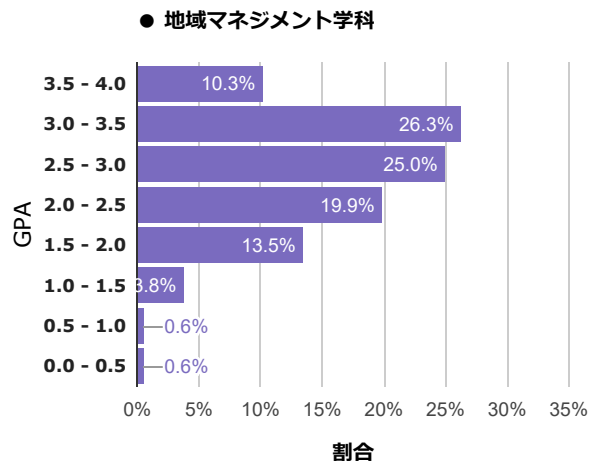

山陽学園大学・山陽学園短期大学
客観的な指標に基づく成績の分布状況を示す資料

◆ 2023年度/学科別 累計GPAの分布

▶ 累計GPAの平均 : 2.73

▶ 累計GPAの平均 : 2.69

▶ 累計GPAの平均 : 2.60

▶ 累計GPAの平均 : 2.67

▶ 累計GPAの平均 : 2.39

▶ 累計GPAの平均 : 2.54