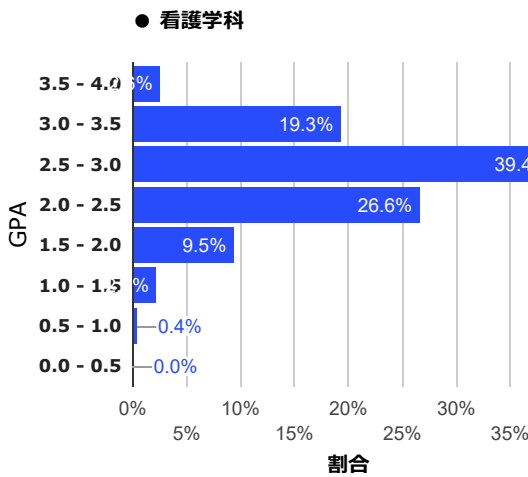

山陽学園大学・山陽学園短期大学
客観的な指標に基づく成績の分布状況を示す資料

◆ 2023年度/学科別 累計GPAの分布

▶ 累計GPAの平均 : 2.73

▶ 累計GPAの平均 : 2.69

▶ 累計GPAの平均 : 2.60

▶ 累計GPAの平均 : 2.67

▶ 累計GPAの平均 : 2.39

▶ 累計GPAの平均 : 2.54